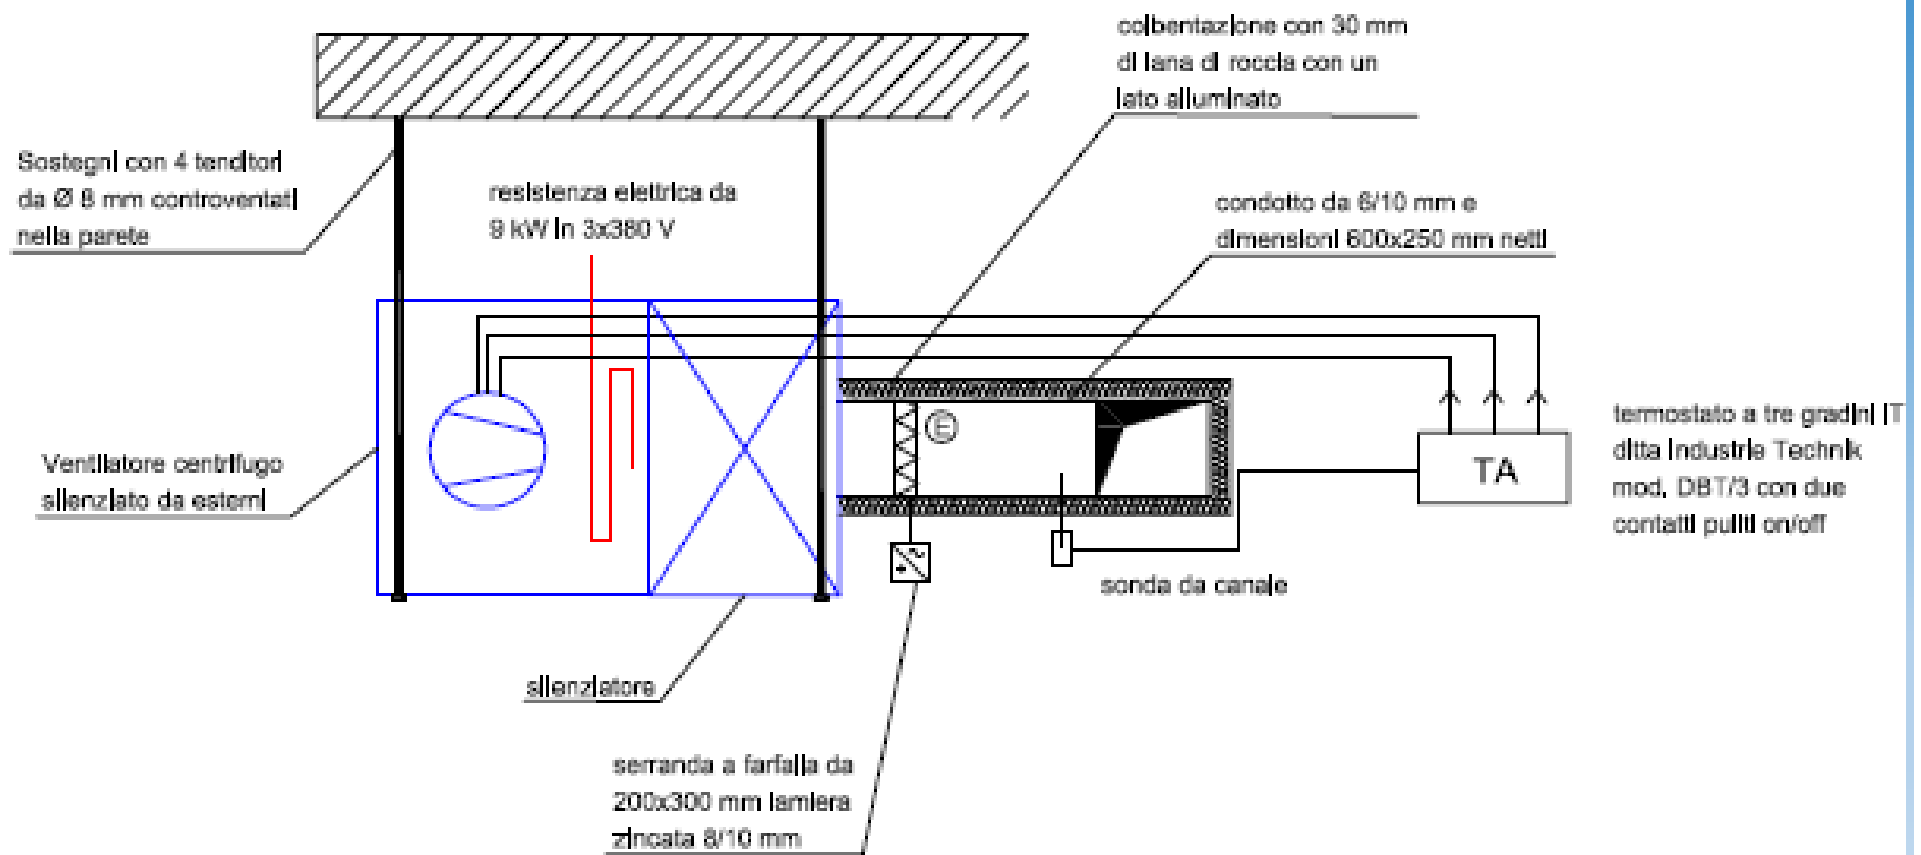

Estratto dell'impianto di ventilazione installato nel laboratorio planetario

PARTICOLARE POSIZIONAMENTO VENTILATORI ESTERNI- SALA PLANETARIO PIANO TERRA FABBRICATO A