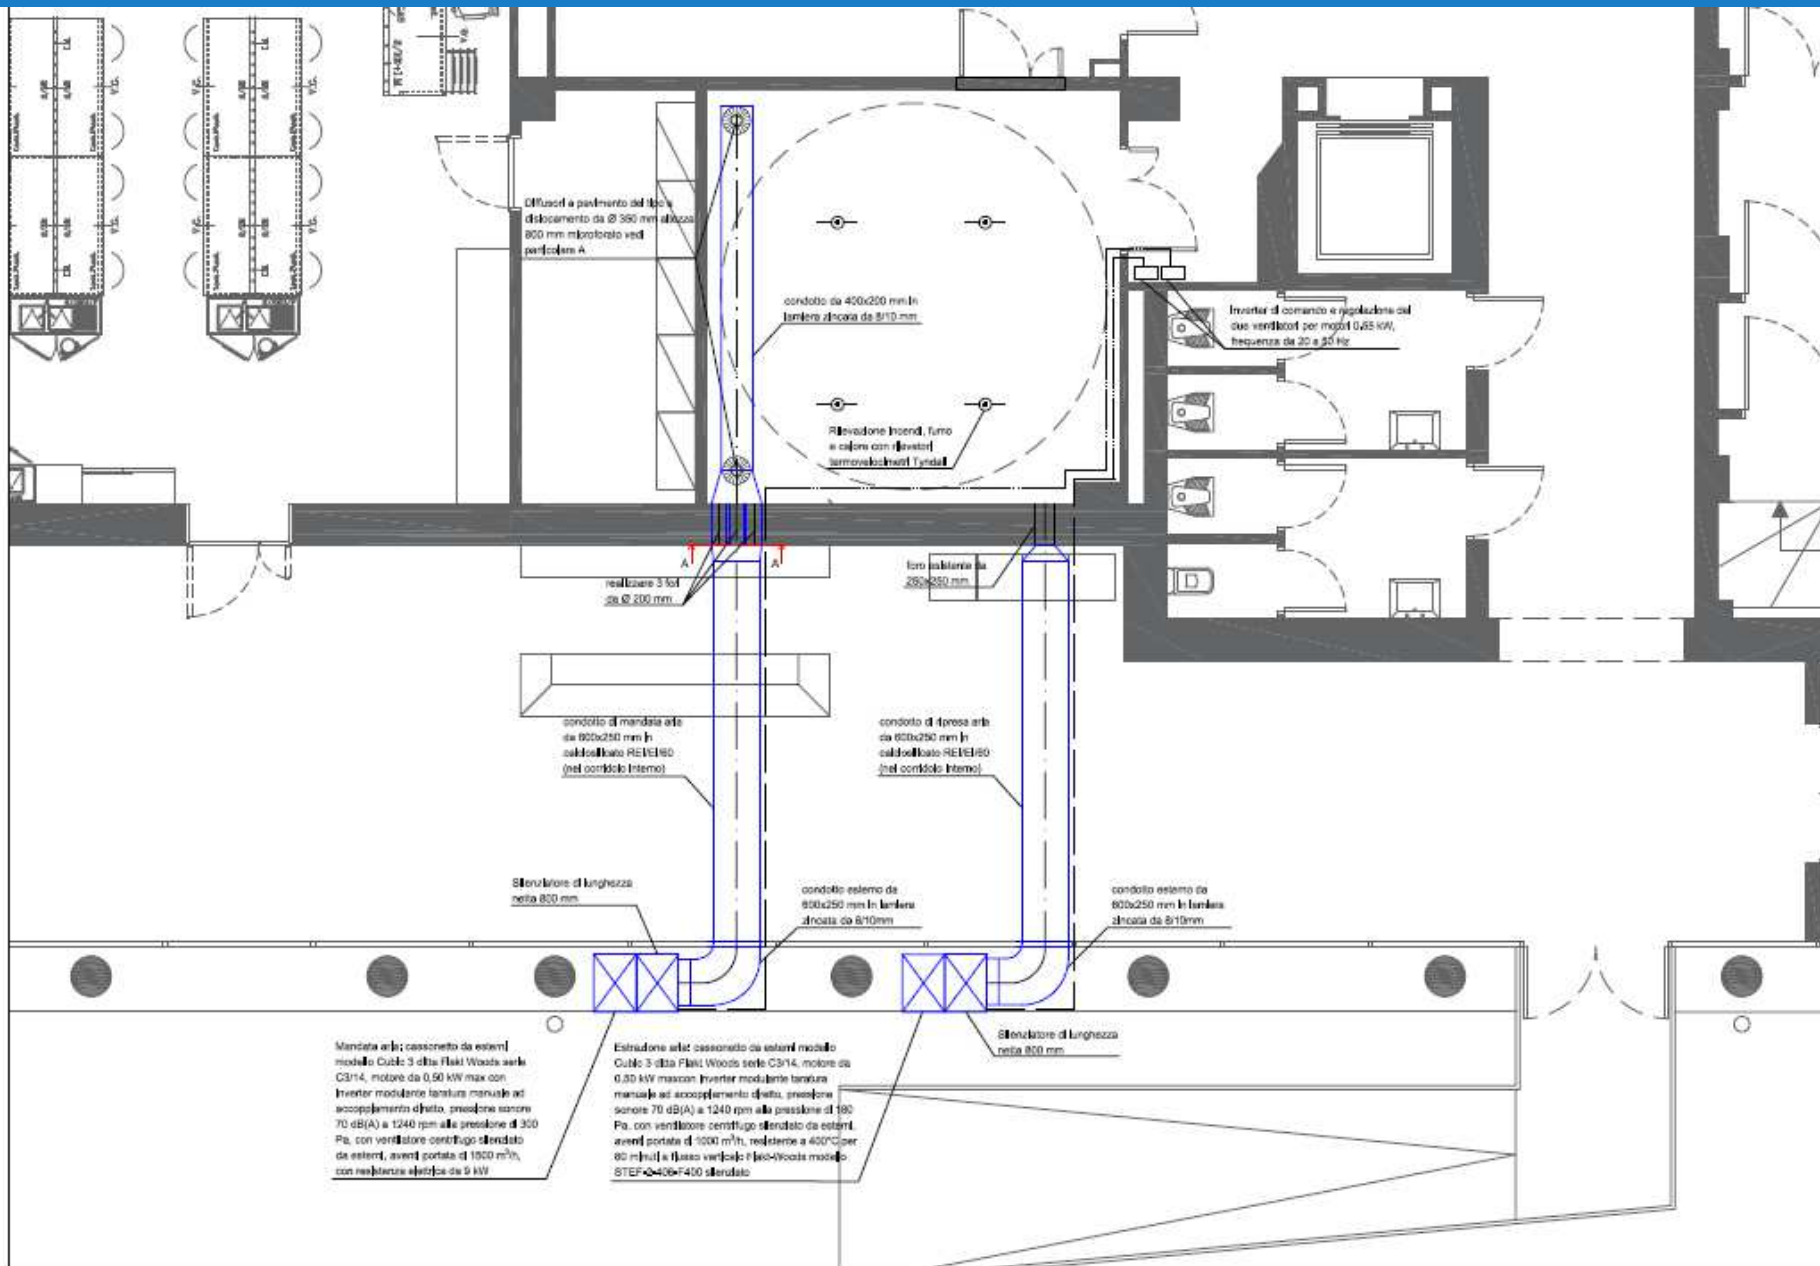

Esso è costituito da:

- Proiettore optomeccanico mod. PL 2000+
- Proiettore digitale bicanale Planistar, versione VP3+2007, con PC e Software.
- Cupola metallica per Planetario di diametro di 5,20 mt.

Vista dall'interno della cupola metallica di diametro di 5,2 mt

Estratto dell'impianto di ventilazione installato nel laboratorio planetario

Estratto dell'impianto di ventilazione installato nel laboratorio planetario

PARTICOLARE POSIZIONAMENTO VENTILATORI ESTERNI- SALA PLANETARIO PIANO TERRA FABBRICATO A